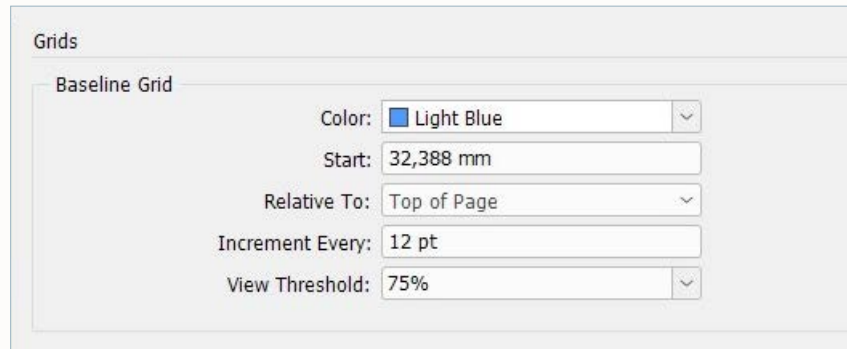

# Grundlinjenet

- » Benytter et grundlinjenet, så brødteksten holder register.
- » Margin + X-højden = 32,388 mm
- » Afstanden i grundlinjenettet indstilles tilsvarende min skydning