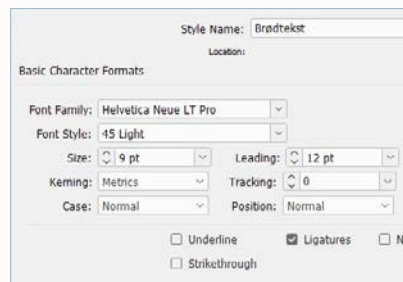

# Grundlinjenet

- » Benytter et grundlinjenet, så brødteksten holder register.
- » Margin + X-højden = 32,388 mm
- » Afstanden i grundlinjenettet indstilles tilsvarende min skydning