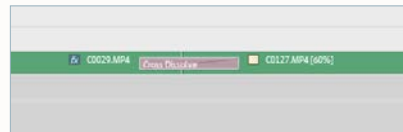

Hero video

01. Korrigere af individuelle klip
02. Udvalgte klip påføres en "cross dissolve"
03. Globalt adjustment lag
04. Eksporteres i 4k / 25fps