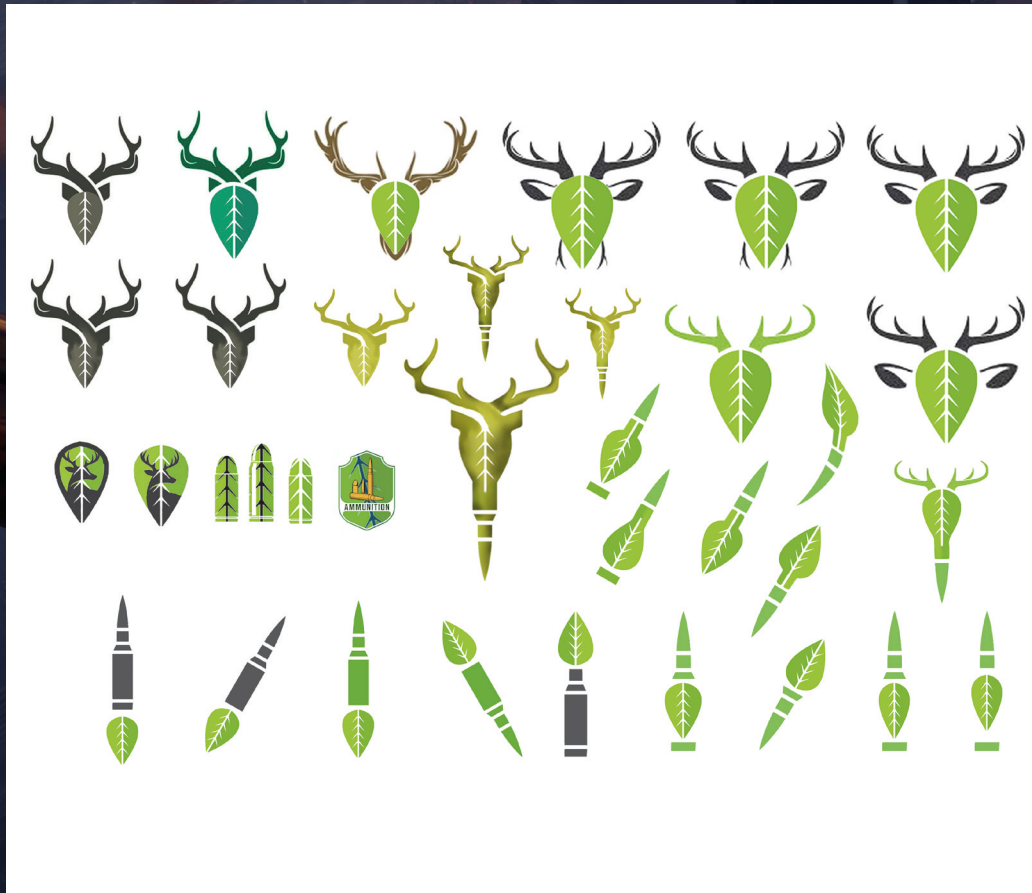

FRAVALG

SIDESPOR